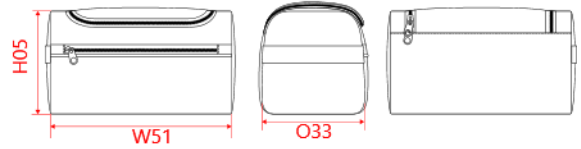

REFERENCE : KI0712

SIZES : U

COMPOSITION :

Main fabric : Polyester oxford 600D PVC backing 100% polyester

Main fabric : Polyester oxford 600D PVC backing Used on fabric recovered piping under front pocket. 100%polyester

Lining : Polyester 210D PU backing - 75 For inner pocket. 100%polyester

TECHNICAL DETAIL :

PVC backing

ARTICLE WEIGHT :

120 gr/pc

DESCRIPTION								COLORS	PANTONE SERIGRAPHIE
Français : Trousse de toilette English : Vanity case Nederlands : Vanity case Deutsch : Kosmetik-Koffer Español : Neceser elegante Italiano : Beauty case Português : Necessaire								Black	Black
MEASUREMENT									
Description	U								
H05 Hauteur totale / Total height	15								
W51 Total width	27								
O33 Deep of bottom part	15								
PACKING									
Box	80 pcs / box U => L:40cm W:32cm H:60cm GW:10,6kg NW:9,6kg								